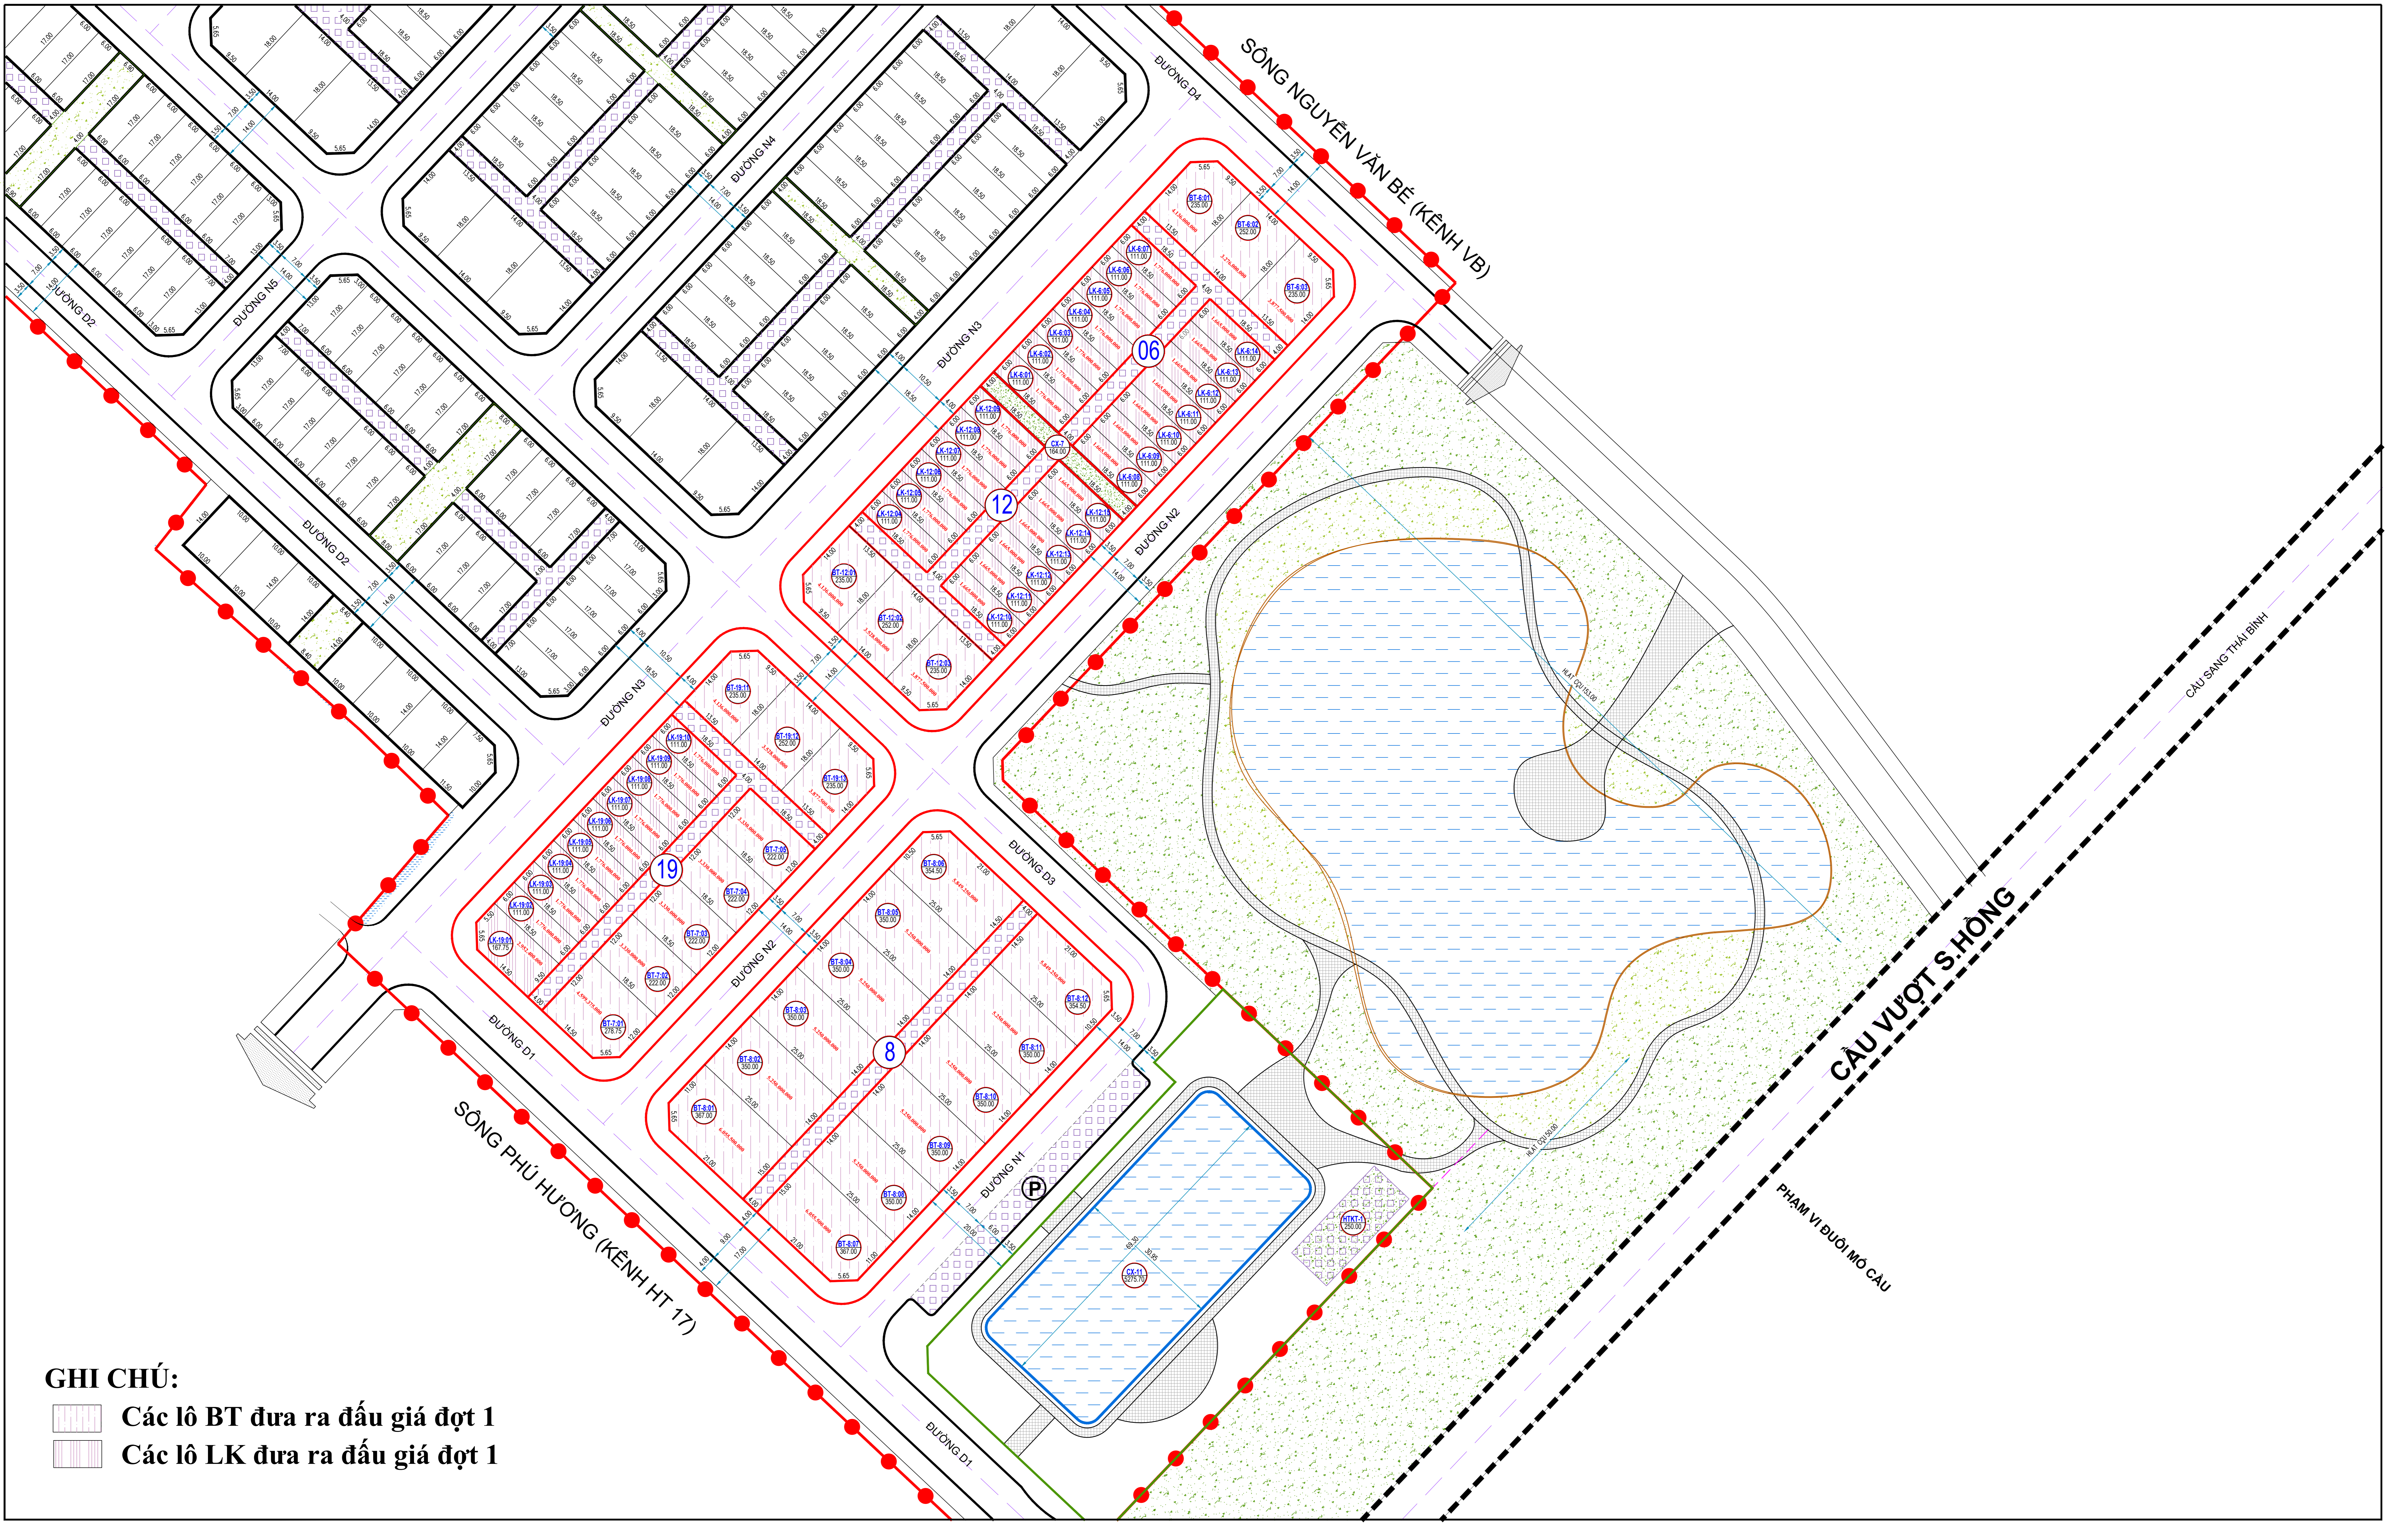

SƠ ĐỒ ĐẦU GIÁ QUYỀN SỬ DỤNG ĐẤT CHO NHÂN DÂN LÀM NHÀ Ở TẠI KHU DÂN CƯ TẬP TRUNG NAM SÔNG HỒNG - XÃ GIAO MINH (ĐỢT 1)

GHI CHÚ:

- Các lô BT đưa ra đấu giá đợt 1
- Các lô LK đưa ra đấu giá đợt 1